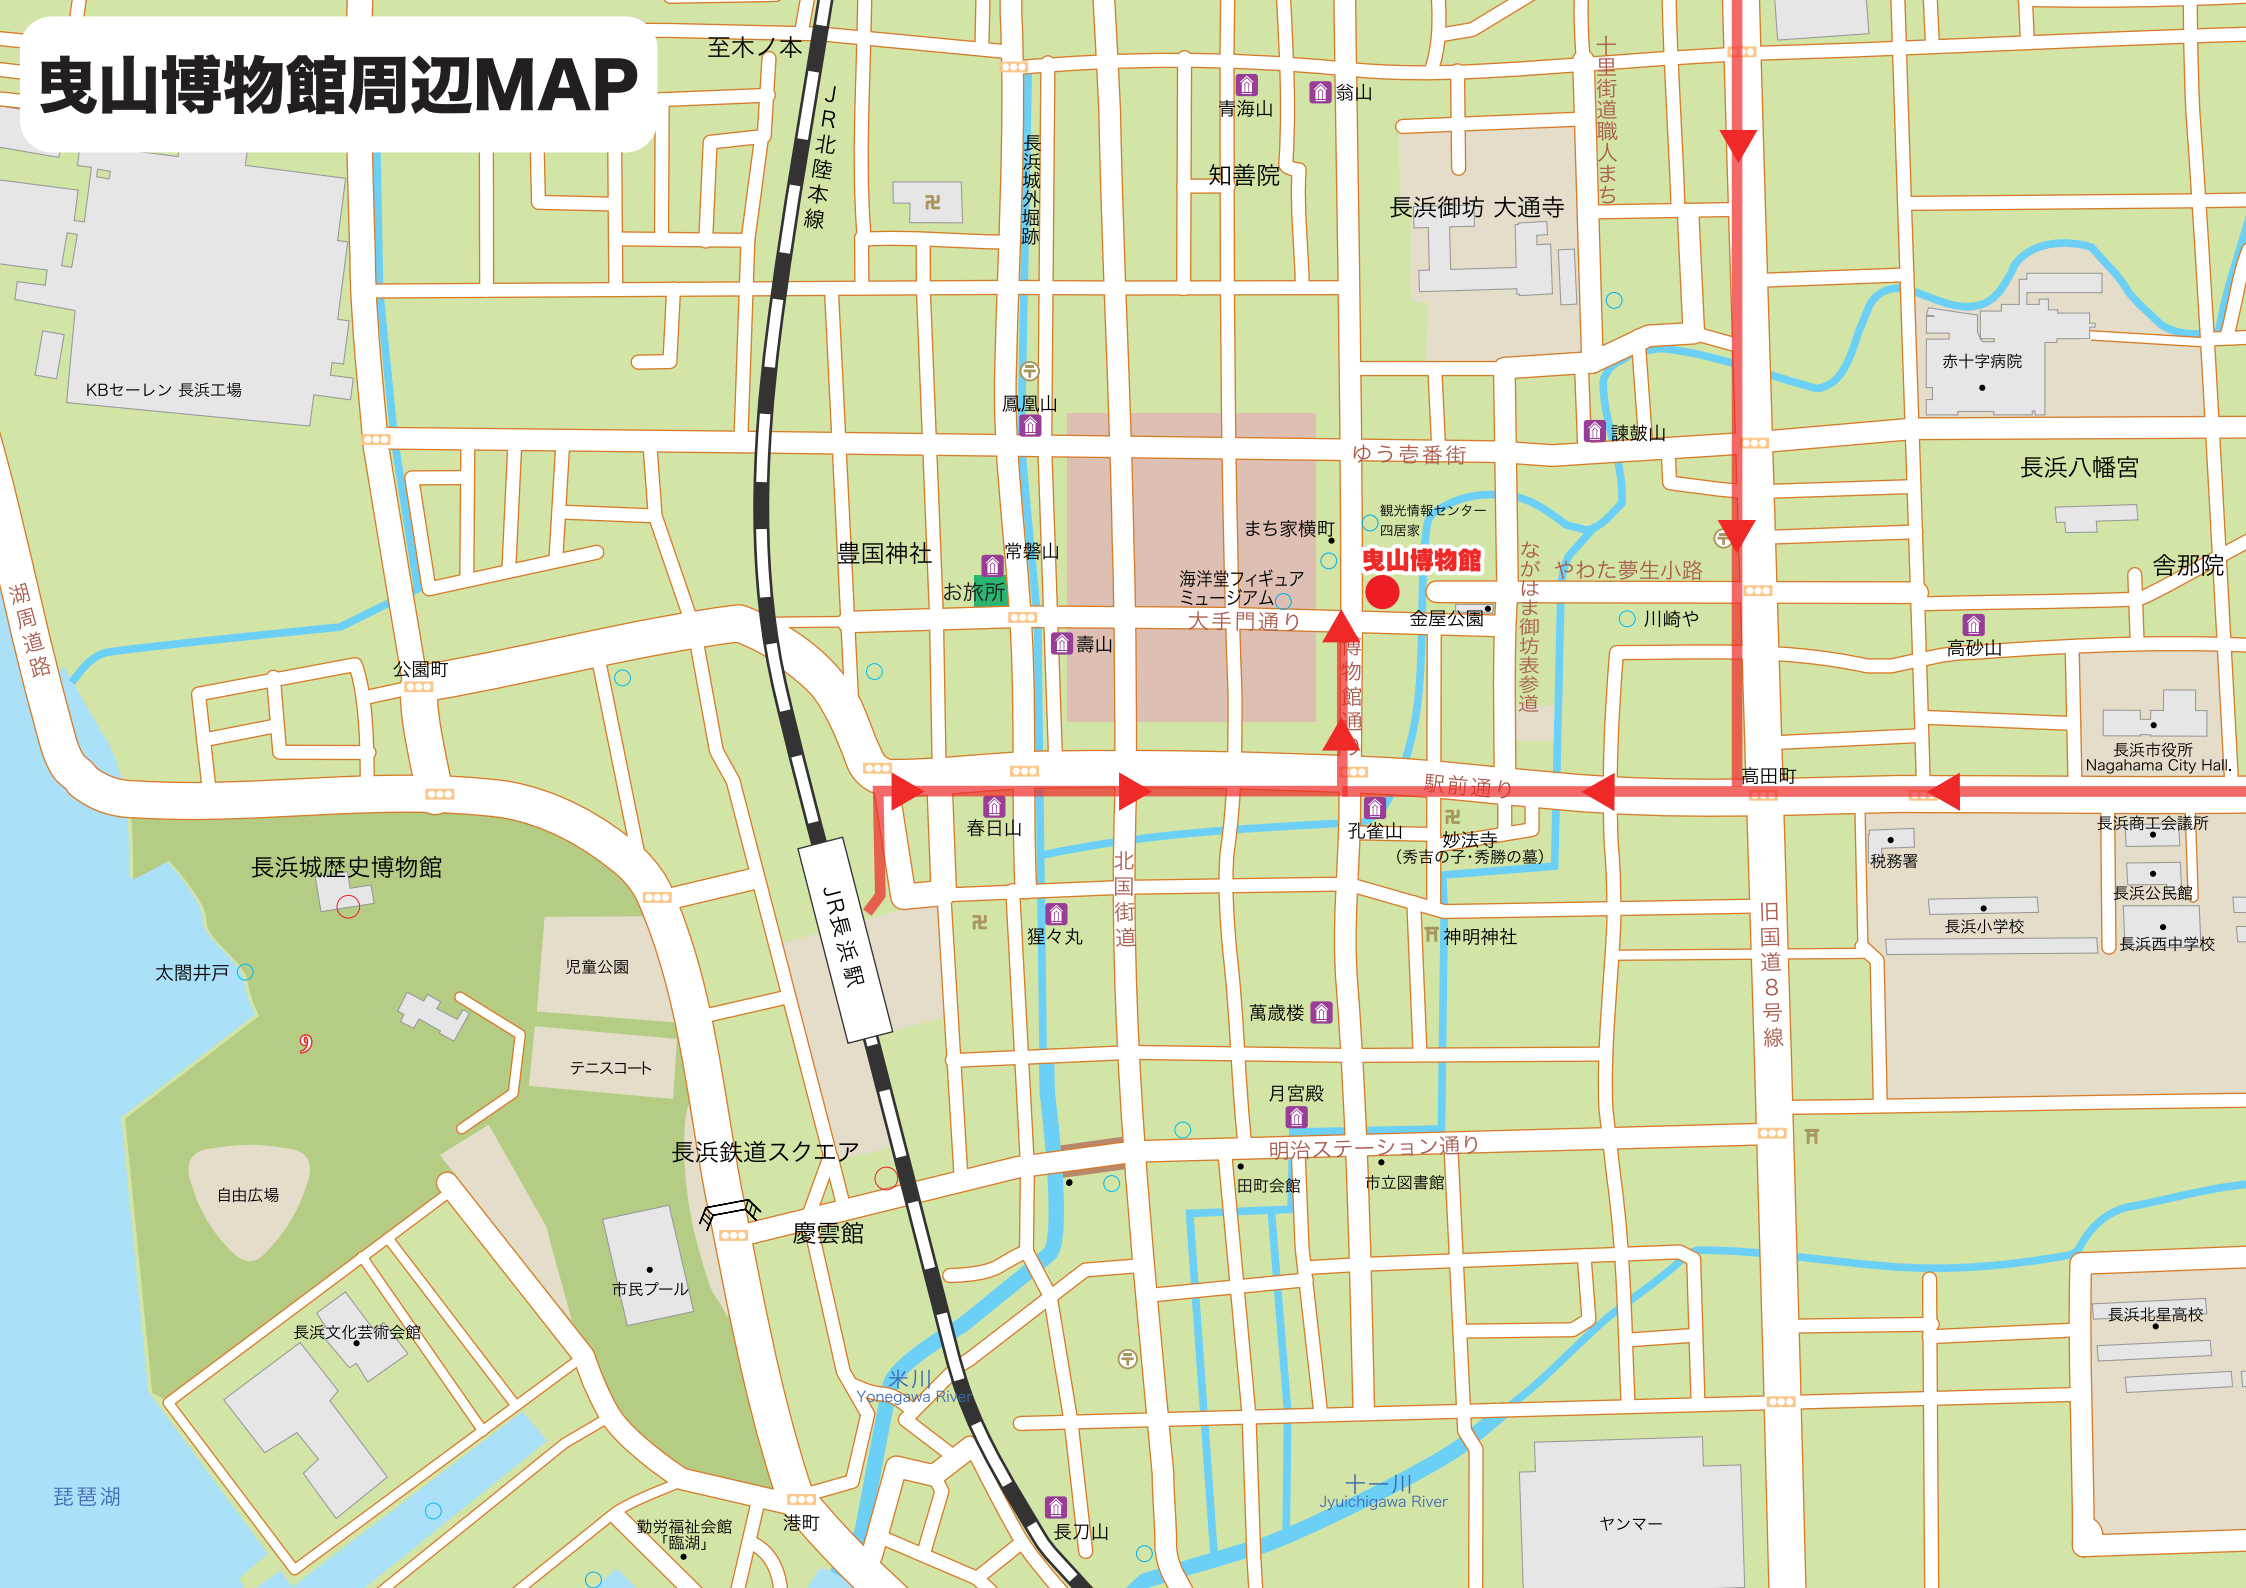

曳山博物館周辺MAP

KBサーレン 長浜工場

至木ノ本
JR北陸本線

湖周道路

公園町

長浜城歴史博物館

太閤井戸

児童公園

テニスコート

自由広場

長浜文化芸術会館

市民プール

長浜鉄道スクエア

慶雲館

米川
Yonegawa River

琵琶湖

田町会館

市立図書館

明治ステーション通り

市立図書館

知善院

青海山

翁山

長浜御坊 大通寺

神明神社

諫鼓山

ながはま
御坊表参道

川崎や

十里街道職人まち

旧国道8号線

高田町

赤十字病院