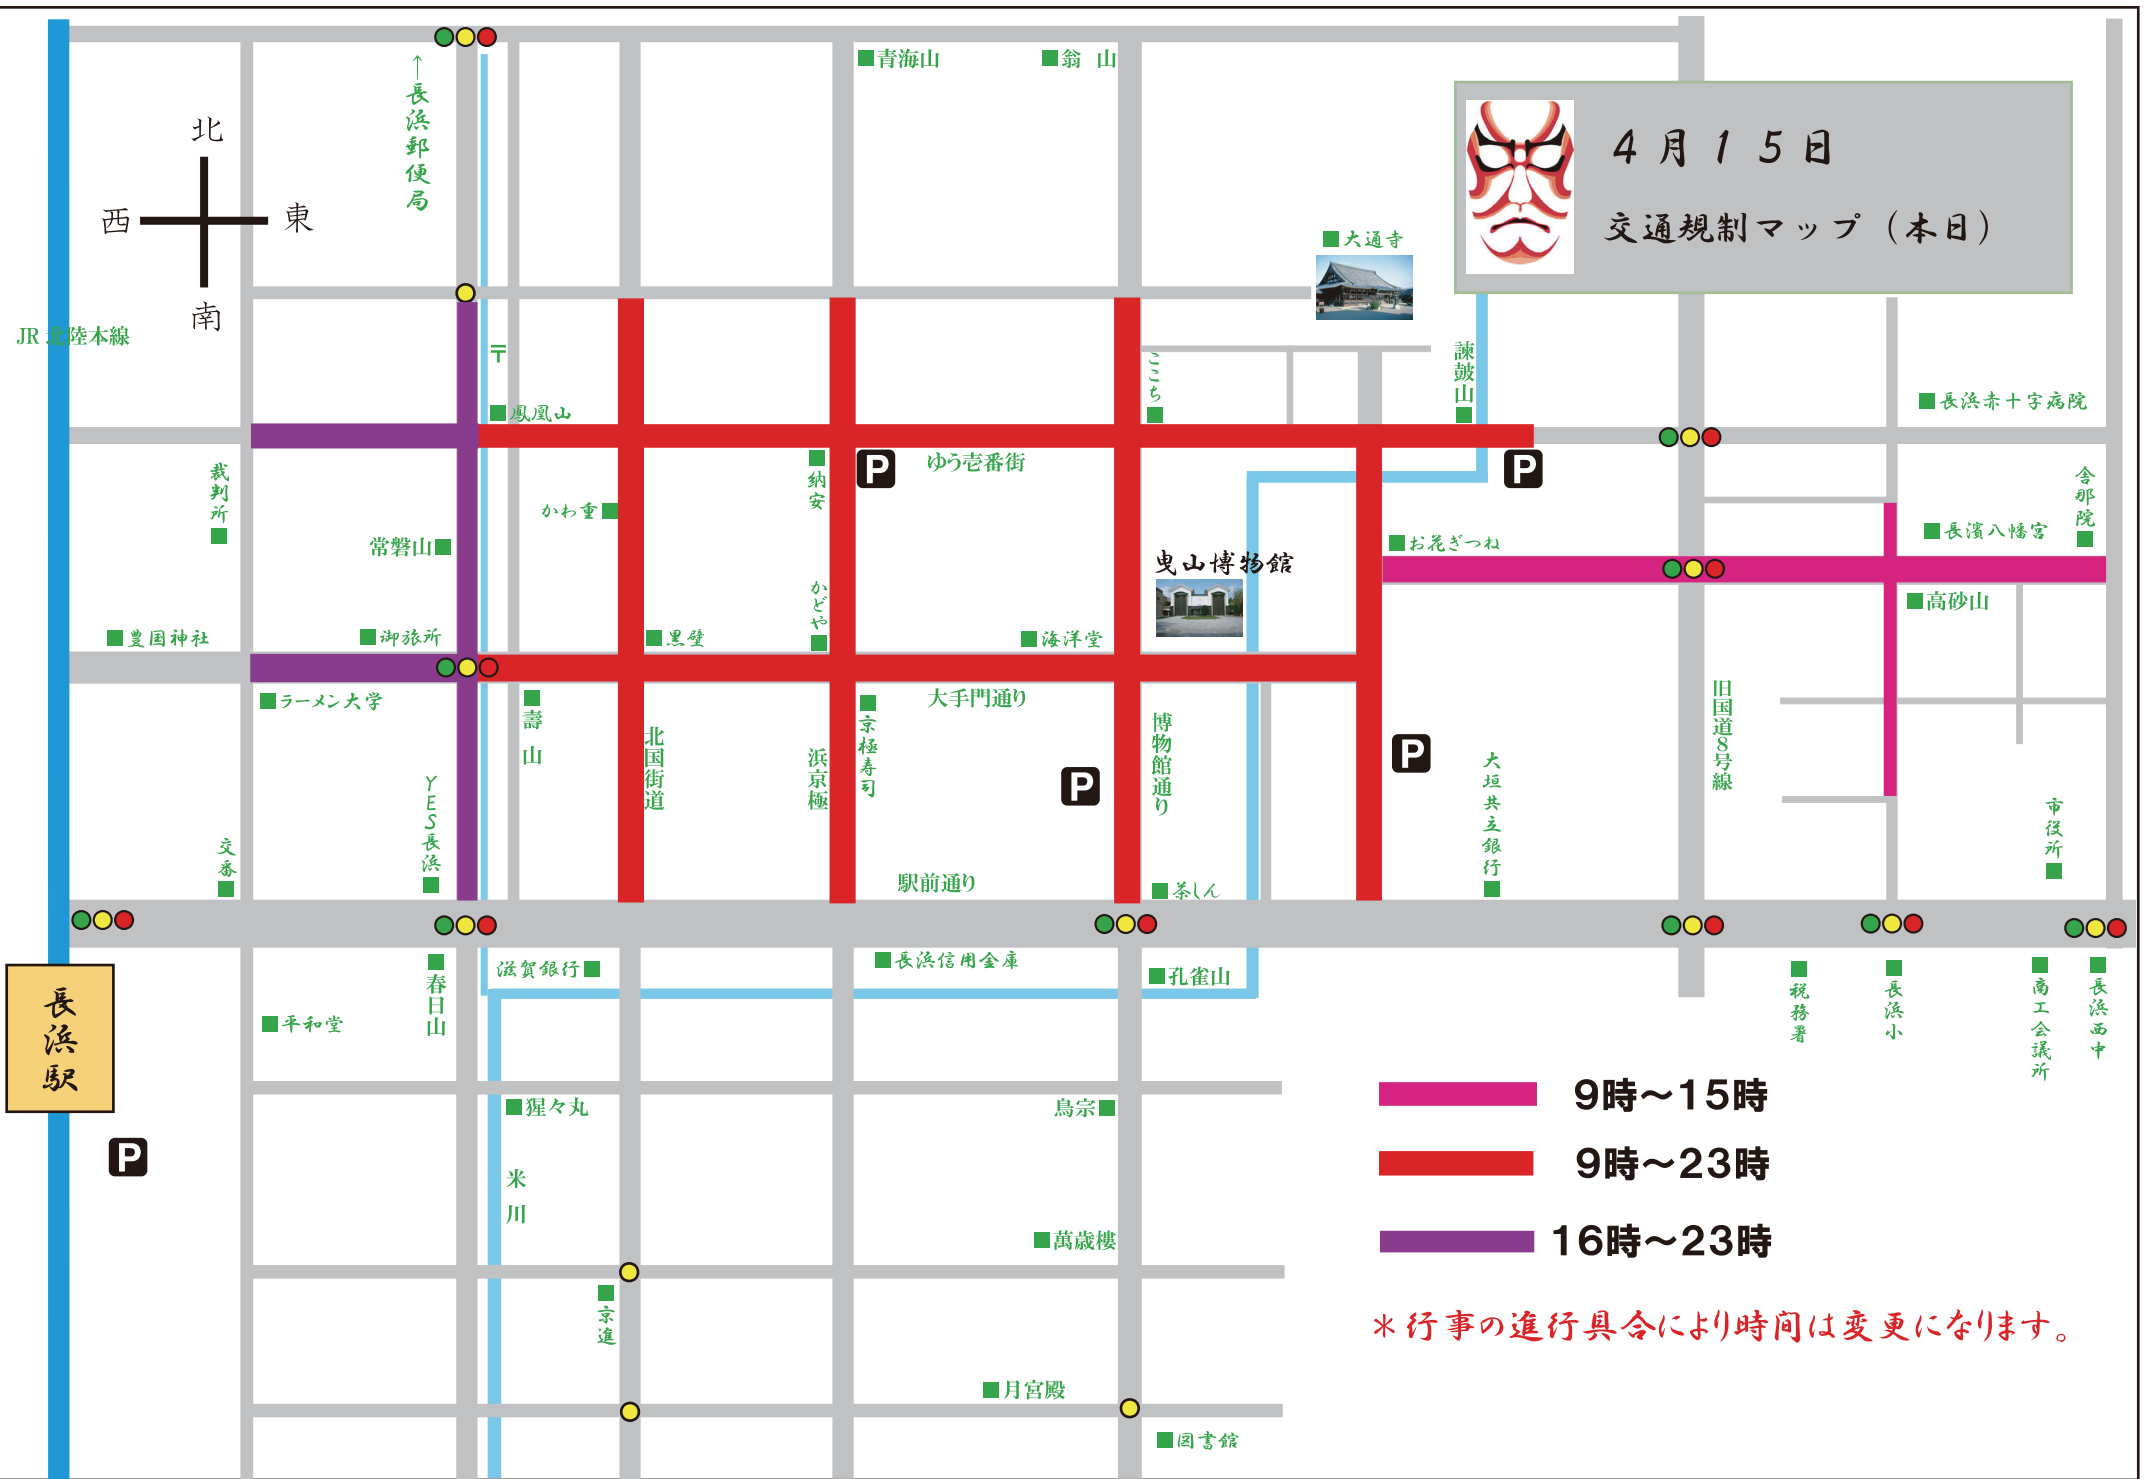

4月15日  
交通規制マップ (本日)

- 9時～15時
- 9時～23時
- 16時～23時

\* 行事の進行具合により時間に変更になります。