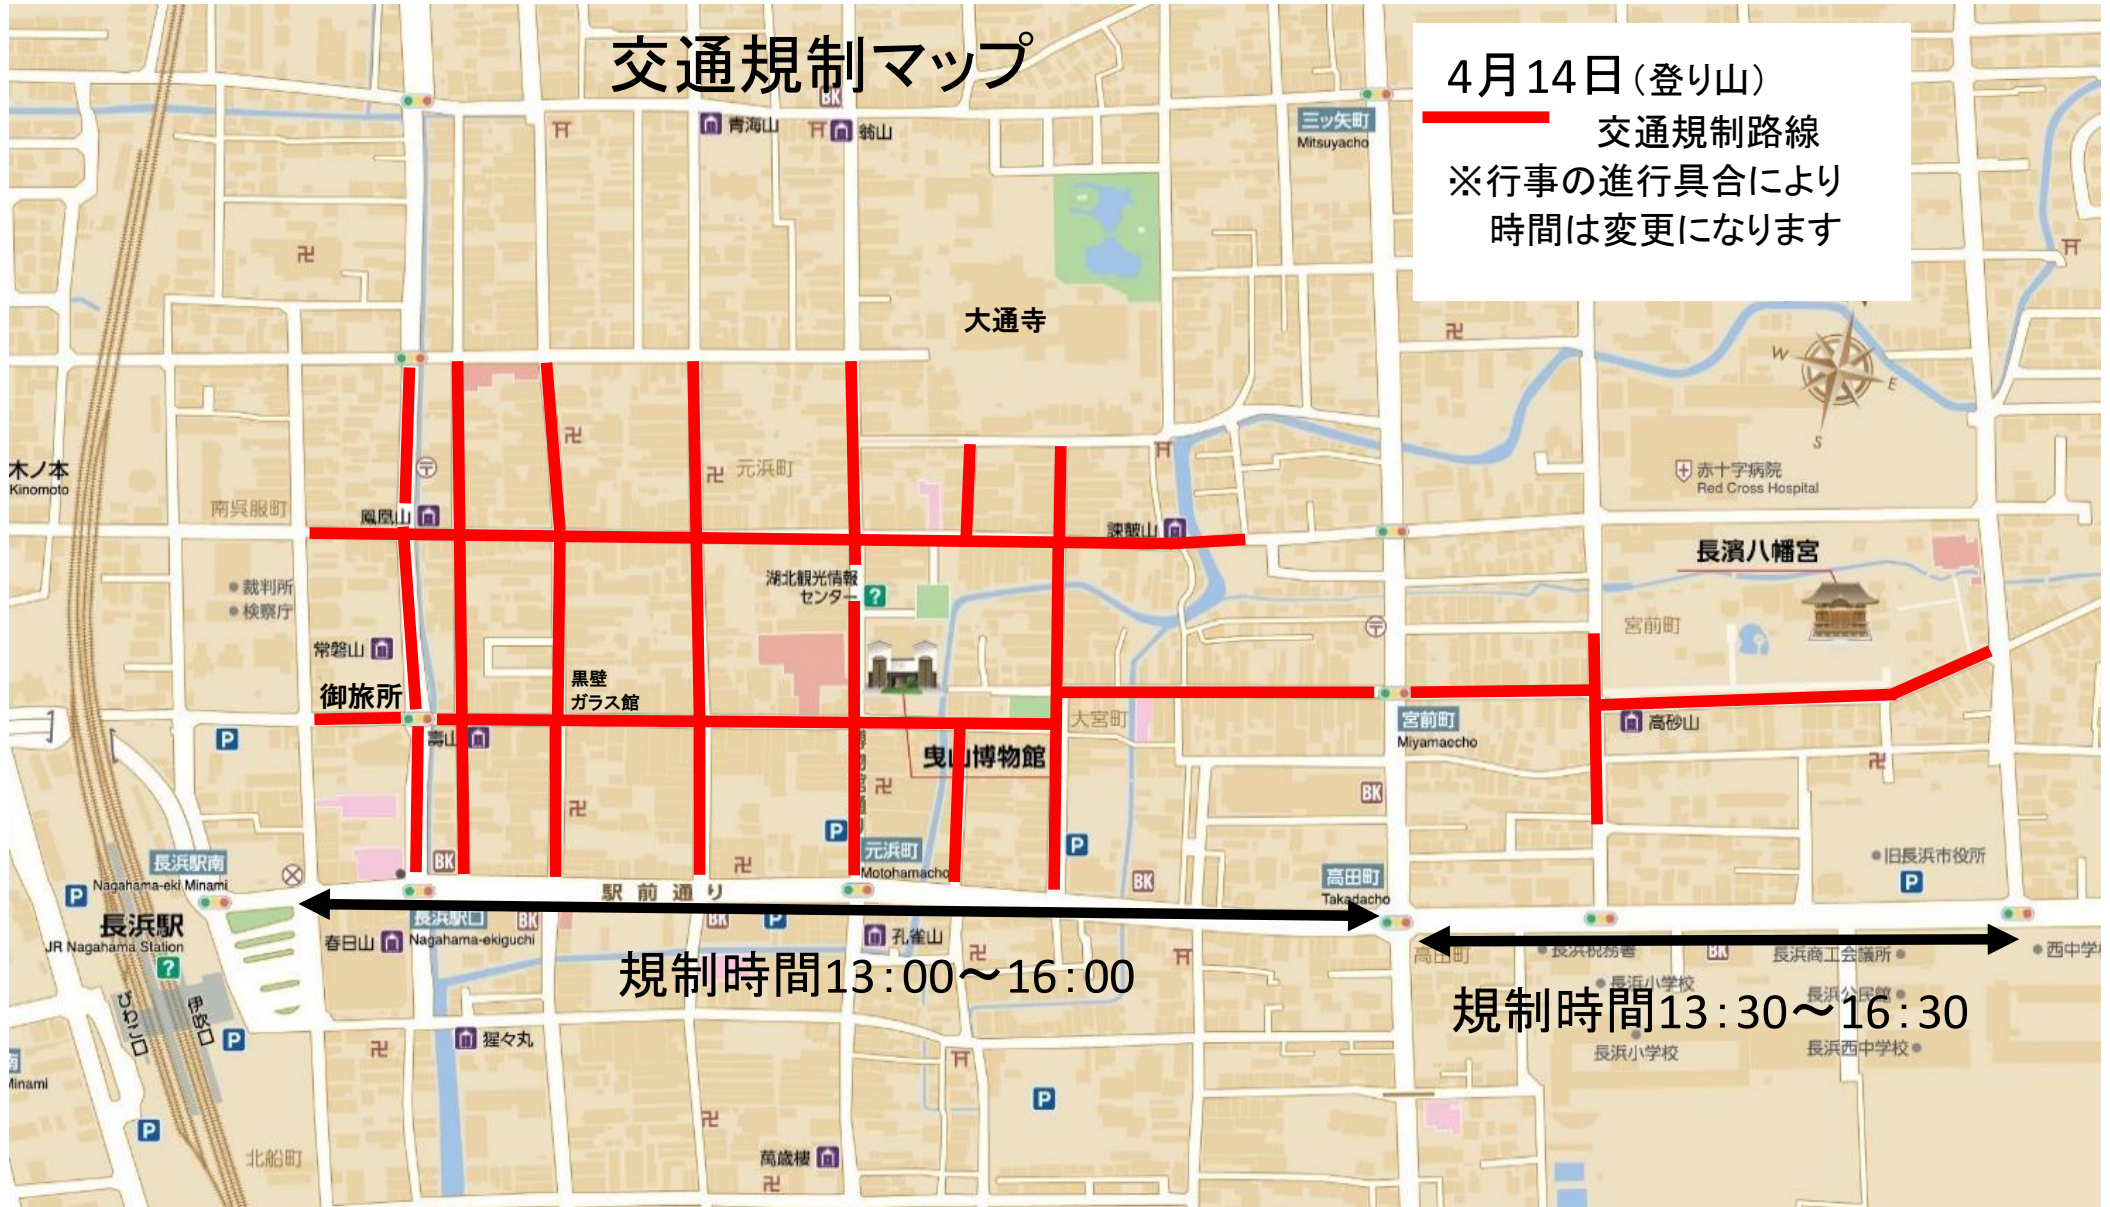

# 交通規制マップ

4月14日(登り山)

交通規制路線  
※行事の進行具合により  
時間は変更になります

規制時間13:00~16:00

規制時間13:30~16:30