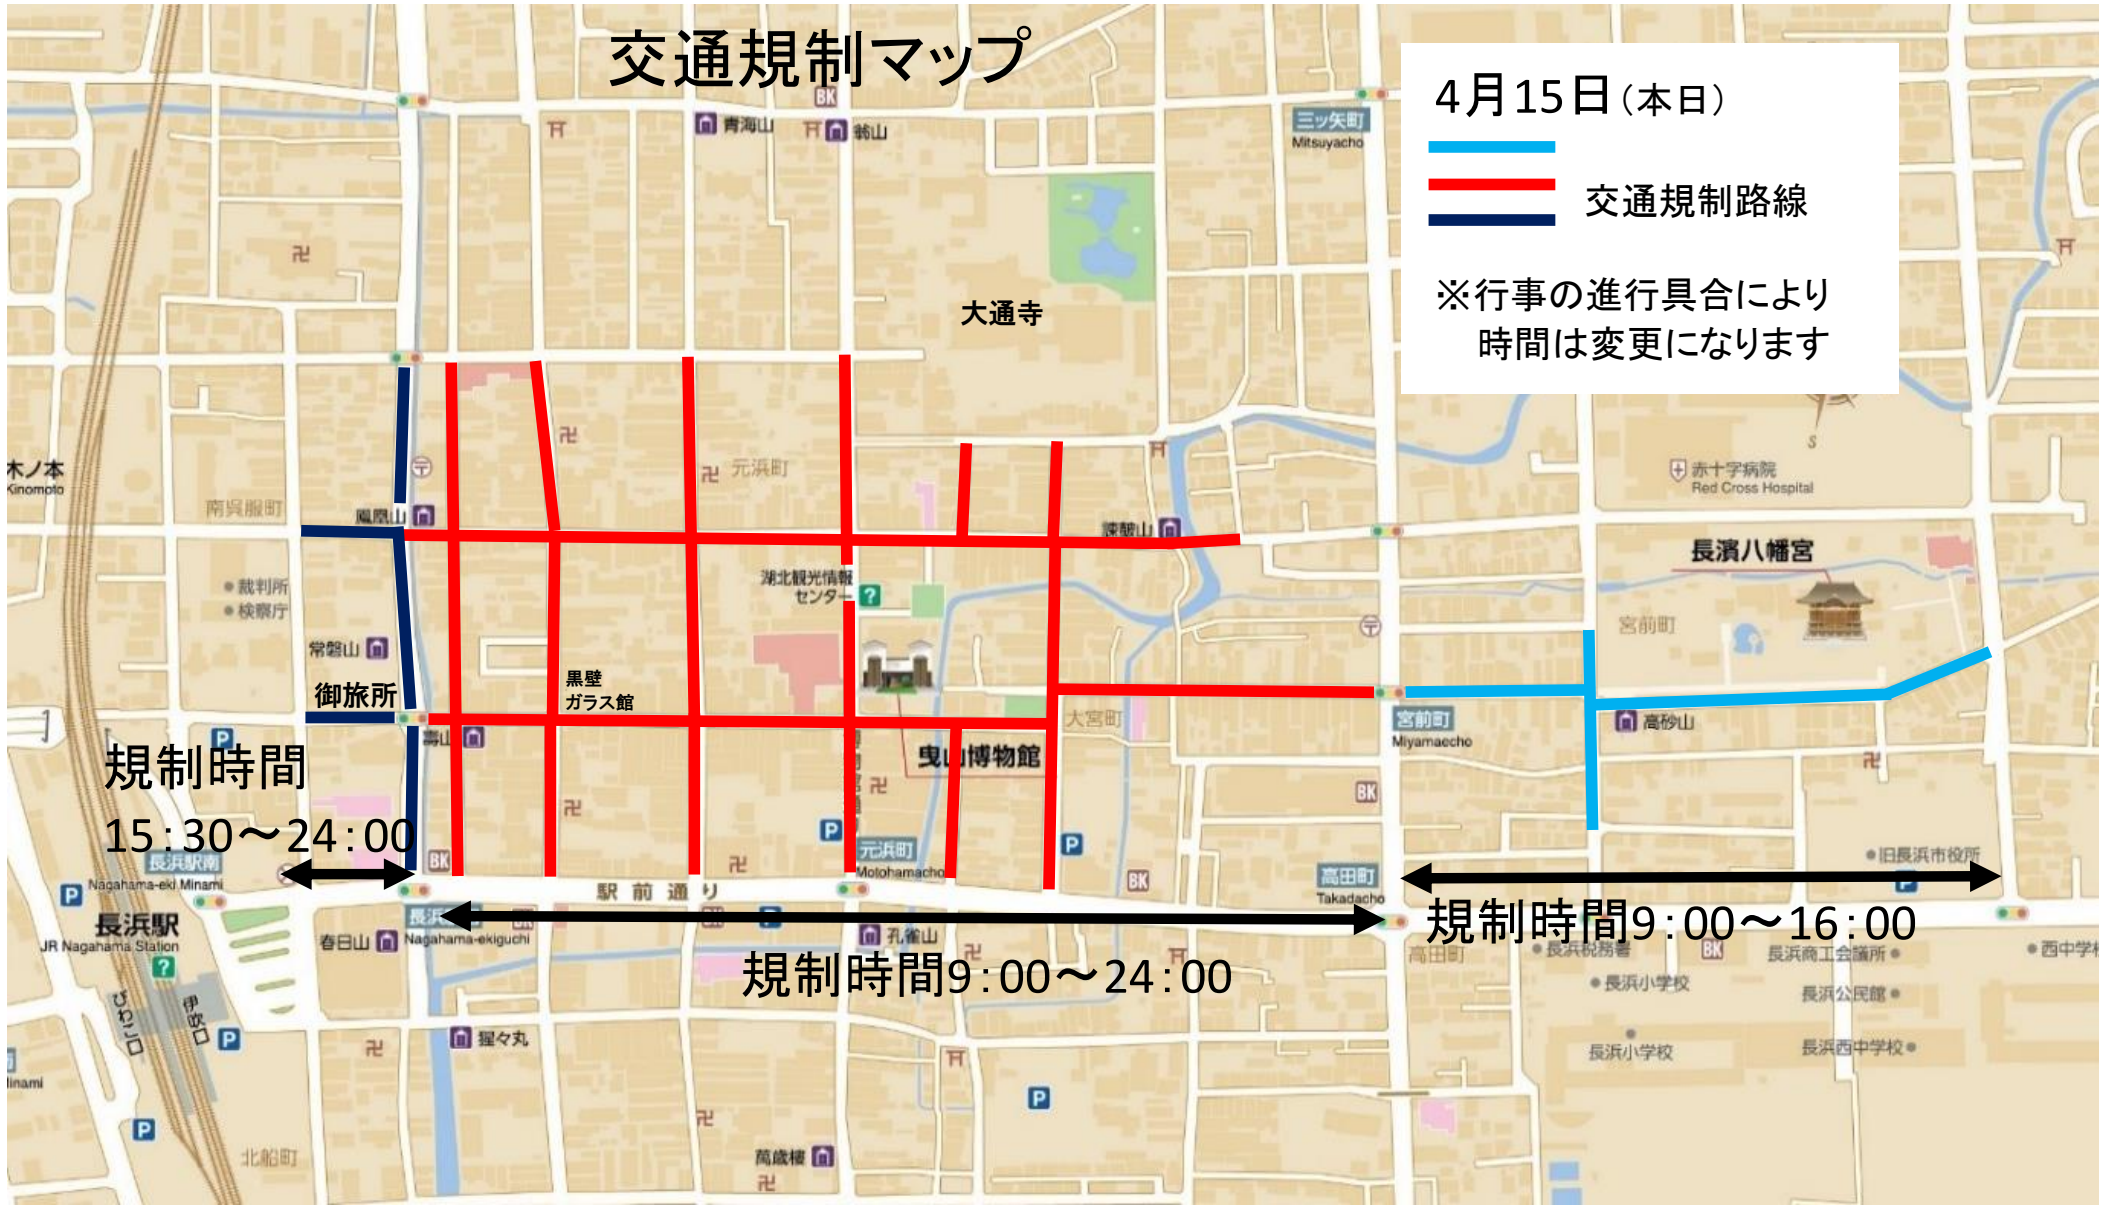

交通規制マップ

4月15日(本日)

   交通規制路線

※行事の進行具合により
時間は変更になります

規制時間
15:30~24:00

規制時間9:00~16:00

規制時間9:00~24:00